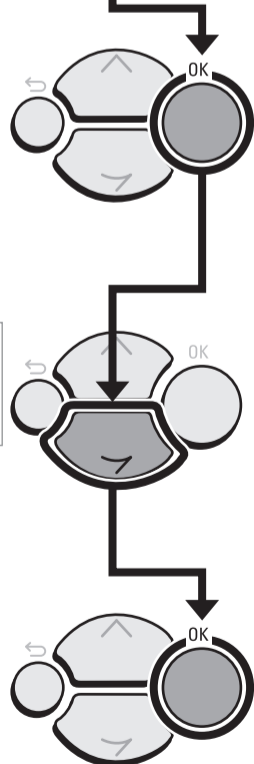

PHASER[®] 7700

COLOR PRINTER

LOWER TRAY DECK • ENSEMBLE DE BACS INFERIEURS • ALLOGGIAMENTO CASSETTO INFERIORE •
 UNTERES PAPIERFACHDECK • BASE INFERIOR DE BANDEJAS • MÓDULO DA BANDEJA INFERIOR •
 LADING LAGERE LADE • NEDRE FACKENHET • УЗЕЛ НИЖНИХ ЛОТКОВ • NEDRE SKUFFINSTALLASJON •
 NEDERSTE BAKKEHOLDER • ALEMPI ARKINSYÖTTÖLOKERO • PLOŠINA SPODNÍ ZÁSUVKY •
 MODUŁ PODAJNIKA DOLNEGO • ALSÓ TÁLCA DECK • 下段トレイデッキ • 下层纸盘座 •
 下層紙匣座 • 하단 용지함 데크

5

6

Print Configuration Page
 Imprimir página de configuración
 Imprimer la page de configuration
 Konfigurationsseite drucken
 Stampa pagina di configurazione
 Imprimir Página de Configuração
 Configuratiepagina afdrukken
 Skriv ut konfigurationssidan
 構成ページ出力
 打印设置页
 列印設定頁
 환경 설정 쪽 인쇄